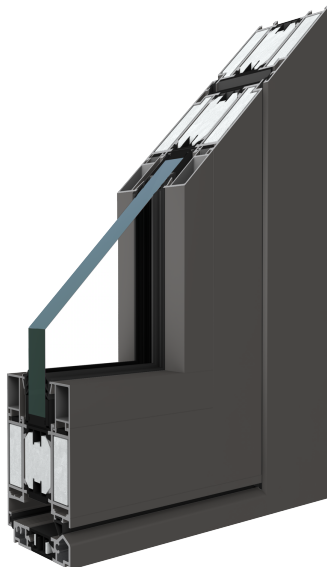

Dvere » Hliníkové dvere » MB-78EI Protipožiarne dvere

DVERE MB-78EI

Skvelá bariéra proti ohňu a dymu zabezpečujúca vysokú trvalosť a výdrž konštrukcie

Vlastnosti

1. Dobré parametre tepelnej izolácie.
2. Vysoká úroveň zvukovej izolácie.
3. Trieda požiarnej odolnosti EI15 do EI60.
4. Nízky koeficient prestupu tepla vďaka ich inštalácií v konštrukcii, okrem iného, v špeciálne profilovaných vložkách so šírkou 34 mm.
5. Odolná a robustná konštrukcia systému vďaka stabilným hliníkovým profilom.
6. Široká škála farieb umožňuje vykonať rôzne aranžácie vnútorného i vonkajšieho priestoru.

Technické údaje

Profil	Konštrukcia MB-78EI je založená na tepelne izolovaných hliníkových profiloch, ktorých hĺbka je 78 mm.
Okná	Typické protipožiarne okno, viacvrstvé prvky vyrobené z nepriehľadnej fólie a z príslušné panelov poskytujúcich požadovanú požiarnu ochranu.
Farebná škála	podľa palety RAL a drevodekor podľa Aluprof ColorCollection
Rám	V štandardnej verzii je pozinkovaný ocelový rám.
Doplňky	Okutia, ktoré spĺňajú protipožiarne požiadavky.
Tesnenia	Špeciálne keramické tesnenia, zabraňujúce prenikaniu ohňa a dymu.